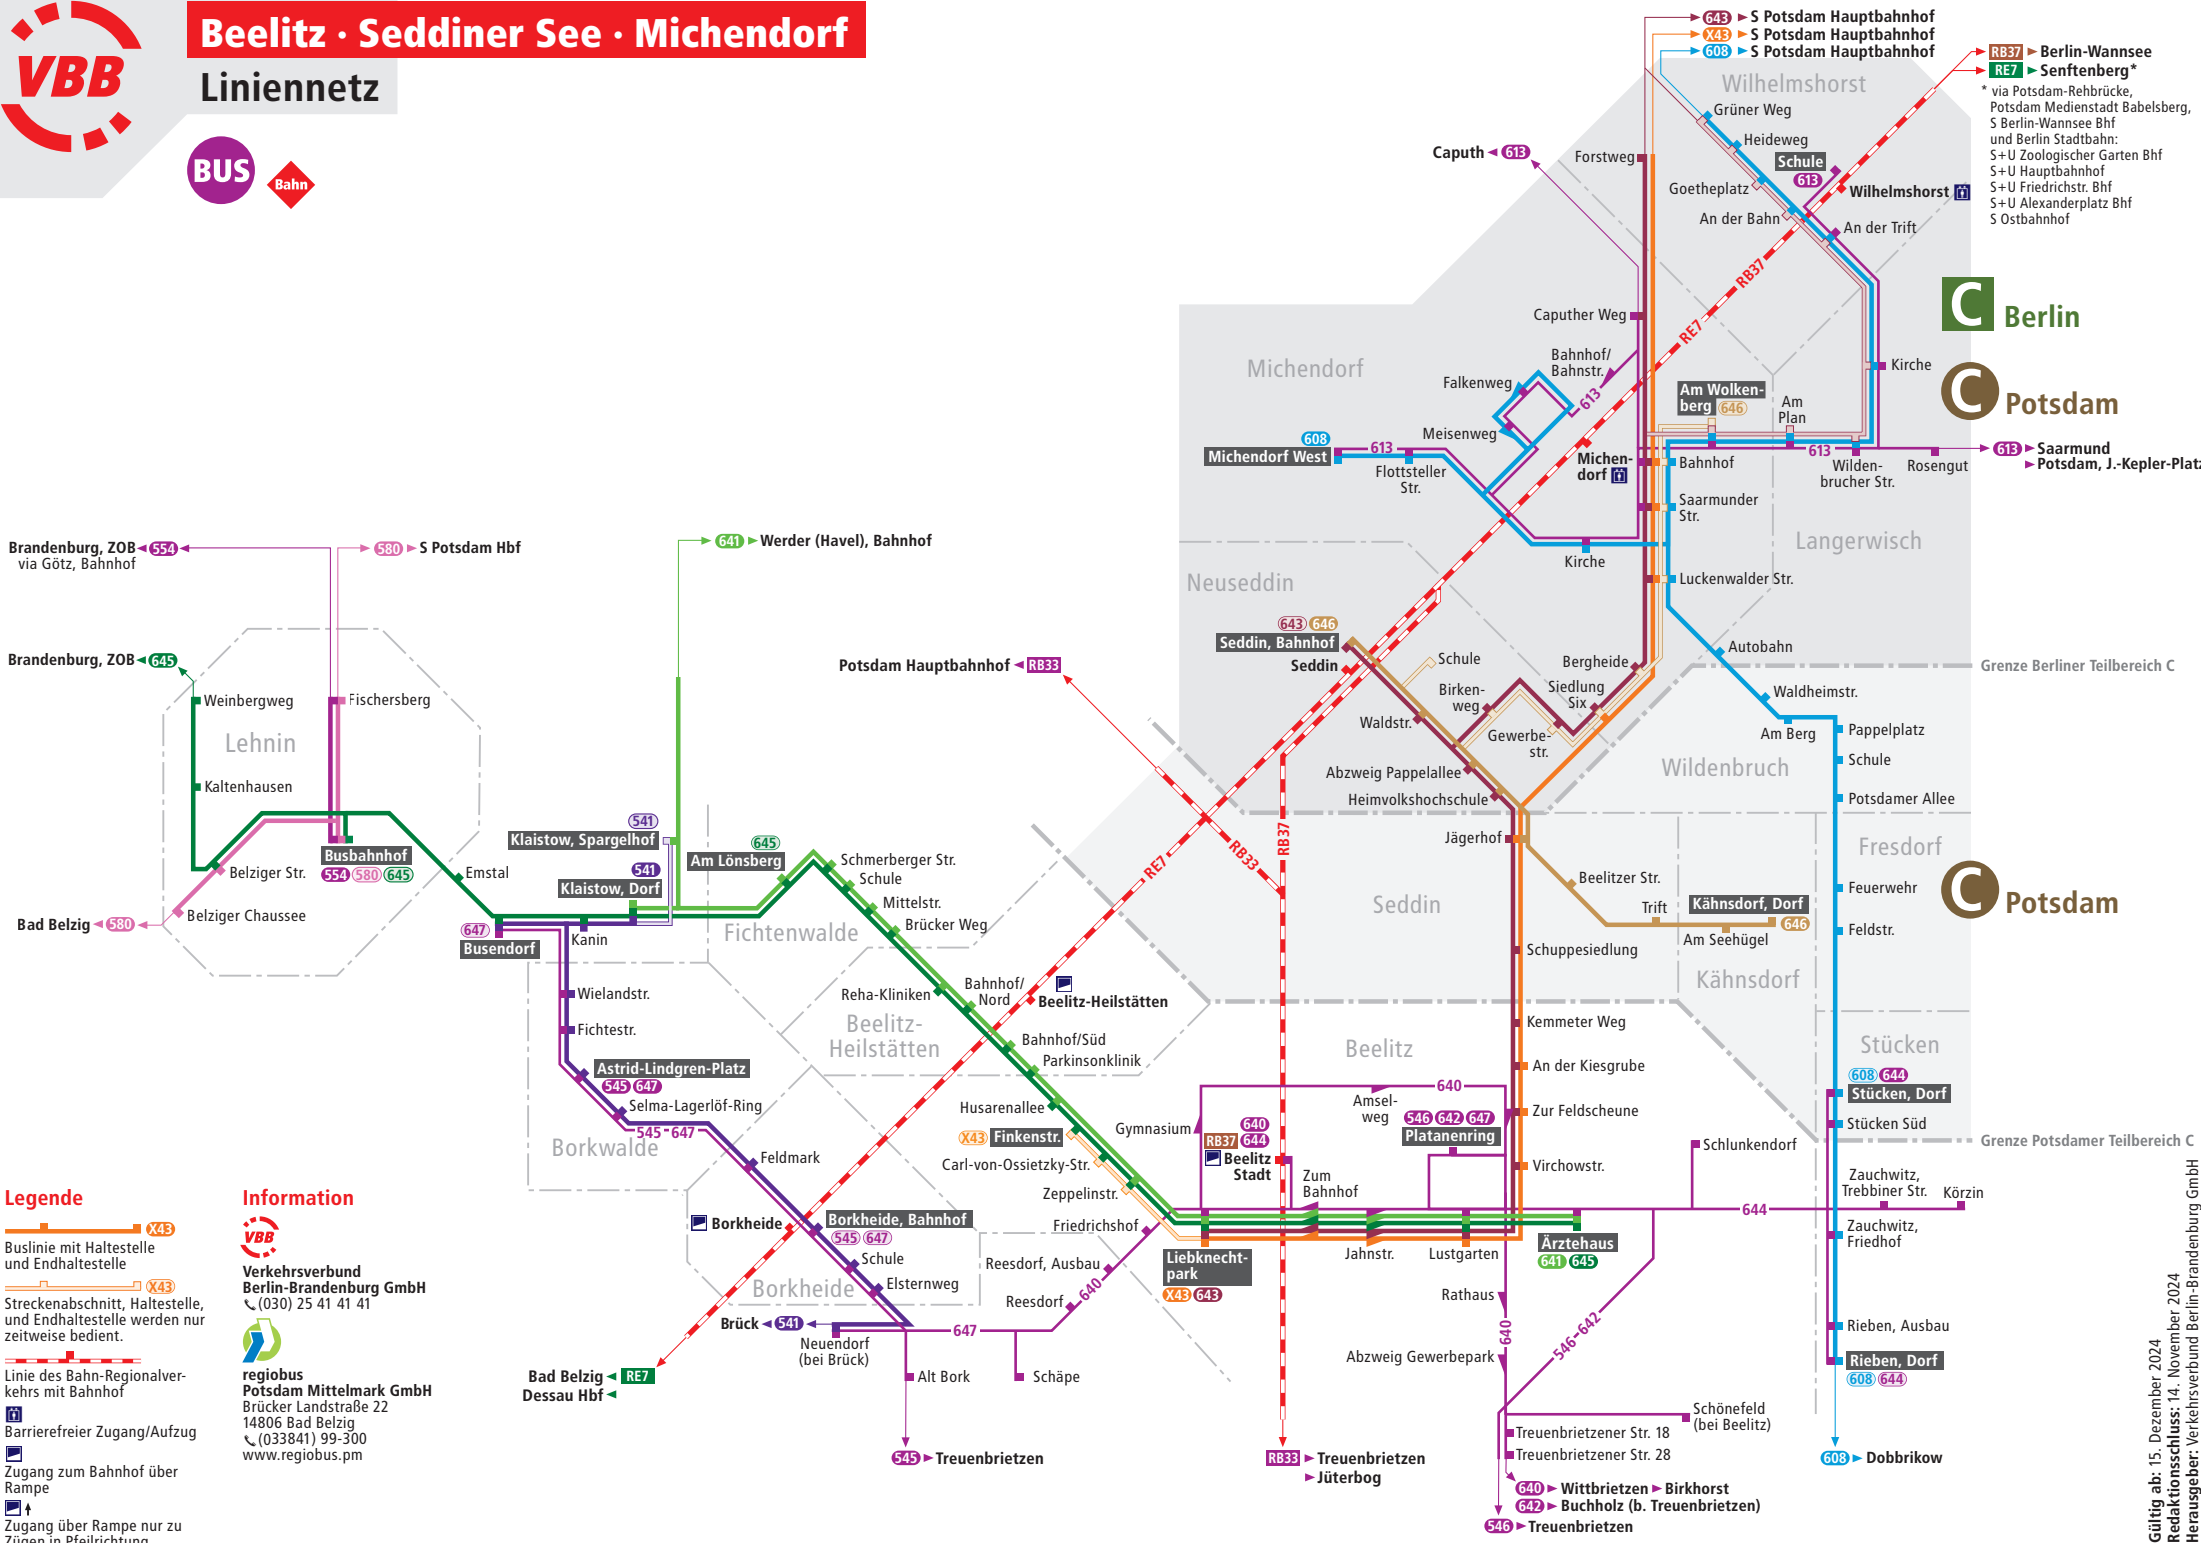

Beelitz · Seddiner See · Michendorf

Linienetz

- Legende**
- X43 Buslinie mit Haltestelle und Endhaltestelle
 - X43 Streckenabschnitt, Haltestelle, und Endhaltestelle werden nur zeitweise bedient.
 - Linie des Bahn-Regionalverkehrs mit Bahnhof
 - Barrierefreier Zugang/Aufzug
 - Zugang zum Bahnhof über Rampe
 - Zugang über Rampe nur zu Zügen in Pfeilrichtung

Information

Verkehrsverbund Berlin-Brandenburg GmbH
 ☎ (030) 25 41 41 41

regiobus Potsdam Mittelmark GmbH
 Brücker Landstraße 22
 14806 Bad Belzig
 ☎ (033841) 99-300
 www.regiobus.pm

RE77 ▶ Berlin-Wannsee
RE7 ▶ Senftenberg*

* via Potsdam-Rehrbrücke, Potsdam Medienstadt Babelsberg, S Berlin-Wannsee Bhf und Berlin Stadtbahn: S+U Zoologischer Garten Bhf S+U Hauptbahnhof S+U Friedrichstr. Bhf S+U Alexanderplatz Bhf S Ostbahnhof