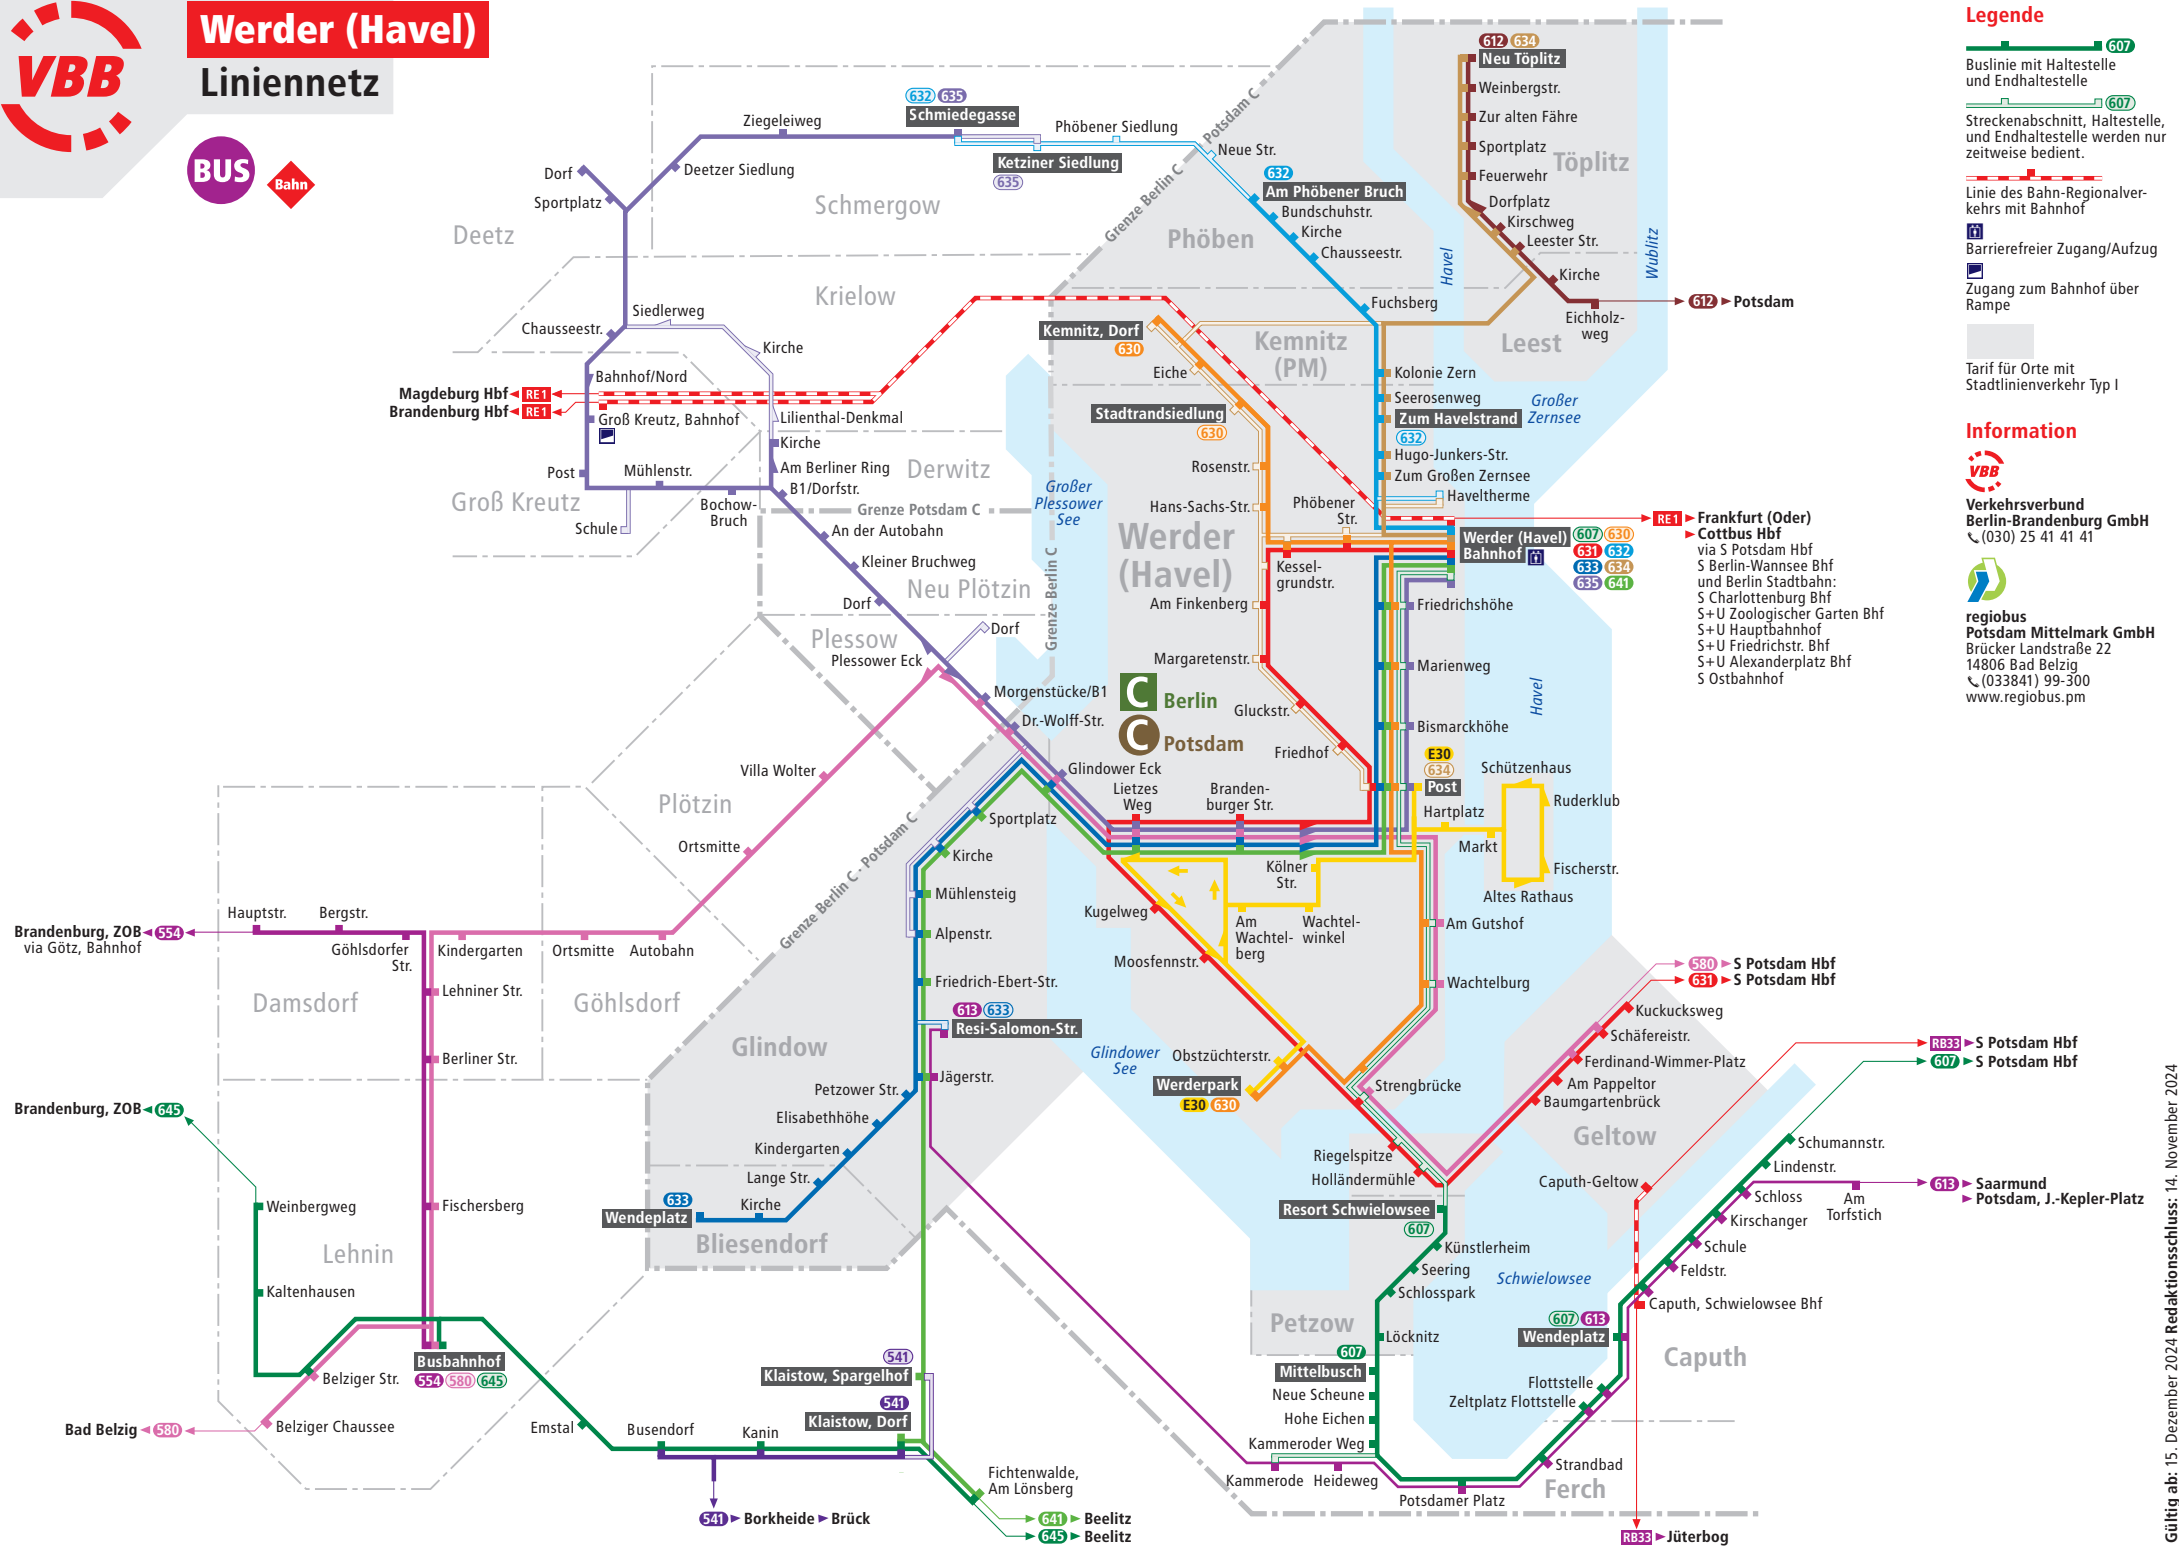

Werder (Havel)

Liniennetz

- ### Legende
- 607 Buslinie mit Haltestelle und Endhaltestelle
 - 607 Streckenabschnitt, Haltestelle, und Endhaltestelle werden nur zeitweise bedient.
 - Linie des Bahn-Regionalverkehrs mit Bahnhof
 - Barrierefreier Zugang/Aufzug
 - Zugang zum Bahnhof über Rampe
 - Tarif für Orte mit Stadtlinienverkehr Typ I

Information

Verkehrsverbund Berlin-Brandenburg GmbH
 ☎ (030) 25 41 41 41

regiobus Potsdam Mittelmark GmbH
 Brücker Landstraße 22
 14806 Bad Belzig
 ☎ (033841) 99-300
 www.regiobus.pm

Brandenburg, ZOB via Götz, Bahnhof

Brandenburg, ZOB

Bad Belzig

Borkheide → Brück

Beelitz

Beelitz

Jüterbog

S Potsdam Hbf

S Potsdam Hbf

S Potsdam Hbf

S Potsdam Hbf

Saarmund
Potsdam, J.-Kepler-Platz